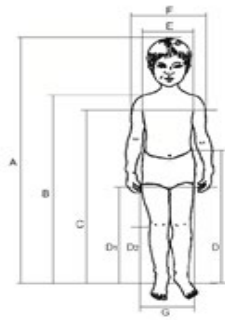

R82 Caribou

Utprovad av: _____

Märkes: _____

Telefon: _____

Datum: _____

Beskrivning	Förskrivning	Storlek	Artikelnr.	Sesamnummer
Tippbräda Caribou				
Caribou med gaskolv/gaskolv		stl 1	31860101K	50502 <input type="checkbox"/>
Caribou med gaskolv/gaskolv		stl 2	31860102K	50503 <input type="checkbox"/>
Caribou med gaskolv/teleskoprör		stl 3	31860113	<input type="checkbox"/>
Caribou med gaskolv/teleskoprör		stl 4	31860114	<input type="checkbox"/>
Caribou med EL		stl 1	31860101-EL	<input type="checkbox"/>
Caribou med EL		stl 2	31860102-EL	<input type="checkbox"/>
Caribou med EL		stl 3	31860103-ELK	50504 <input type="checkbox"/>
Caribou med EL		stl 4	31860104-ELK	50505 <input type="checkbox"/>

Konfiguration

Vid förskrivning av individartikel följer följande artiklar med:

- * Toppdyna
- * Bröstsele
- * Kryssbälte

Dessa artikelnummer är markerade fetstil och ett X i guiden

Utprovning

A (Längd)	_____
B (längd till skuldra)	_____
C (längd till bröst)	_____
D (höjd till bäcken)	_____
D1 (längd ben)	_____
D2 (längd till knä)	_____
E (bröstd bredd)	_____
F (axelbredd)	_____
G (höftbredd)	_____
Ålder	_____
Vikt	_____

Ungefärlig max brukarlängd

stl 1	85-112 cm
stl 2	98-129 cm
stl 3	125-156 cm
stl 4	153-184 cm

Standardutförande

Beskrivning

Standard

Hjul: 100 mm, med broms

Tiltning: från vertikal till horisontal

Fotstöd: delade, höjd- och vinkeljusterbara

Fotplattor: delade, cirka 2 cm mellan fotplattorna

Mått delad fotplatta

Stl 1 – 16,49 x 32,99 x 13,18 x 6,74 cm (AxBxCxD)

Stl 2 – 19,59 x 35,49 x 13,2 x 6,74 cm (AxBxCxD)

Stl 3 – 23,39 x 40,45 x 14,57 x 6,74 cm (AxBxCxD)