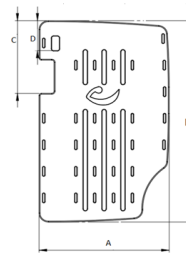

Konfiguration

Vid förskrivning av individartikel följer följande artiklar med:

- * Toppdyna
- * Bröstsele
- * Kryssbälte

Dessa artikelnummer är markerade fetstil och ett X i guiden

Utprovning

A (Längd)	_____
B (längd till skuldra)	_____
C (längd till bröst)	_____
D (höjd till bäcken)	_____
D1 (längd ben)	_____
D2 (längd till knä)	_____
E (bröstd bredd)	_____
F (axelbredd)	_____
G (höftbredd)	_____
Ålder	_____
Vikt	_____

Ungefärlig max brukarlängd

stl 1	85-112 cm
stl 2	98-129 cm
stl 3	125-156 cm
stl 4	153-184 cm

Standardutförande

Beskrivning

Standard

Hjul: 100 mm, med broms

Tiltning: från vertikal till horisontal

Fotstöd: delade, höjd- och vinkeljusterbara

Fotplattor: delade, cirka 2 cm mellan fotplattorna

Mått delad fotplatta

Stl 1 – 16,49 x 32,99 x 13,18 x 6,74 cm (AxBxCxD)

Stl 2 – 19,59 x 35,49 x 13,2 x 6,74 cm (AxBxCxD)

Stl 3 – 23,39 x 40,45 x 14,57 x 6,74 cm (AxBxCxD)