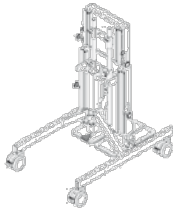

# Buffalo

Utprovad av: \_\_\_\_\_

Patient: \_\_\_\_\_

Telefon: \_\_\_\_\_

Datum: \_\_\_\_\_

Beskrivning	Artikel nr.	Sesamnr
<b>Tippbräda Buffalo</b>		
stl 1	Utgående äldre modell	39998
stl 1	3186001-1146	53473
stl 2	3186002-1159	45680
stl 3	3186003-58	40641
stl 3, El	3186003-EL58	30511

## Standardutförande

Delar	Beskrivning
<b>Chassi</b>	Pulverlackerat stål
<b>Polstring</b>	Träplatta med skum stoppad med skai
<b>Remmar</b>	Ett bröstbälte och ett set kryssbälte 80 mm bred
<b>Vinkelmätare</b>	Visar lutningen
<b>Fotplattor</b>	Delade, justerbara i höjd och vinkel
<b>Tippfunktion</b>	Stl 1: Fotmanövrerad gaskolv Stl 2 / 3: Gaskolv eller el
<b>Hjul</b>	75 mm massiva, svängbara, läsbara
<b>Färger</b>	Stl 1 = Gul Stl 2 = Blå Stl 3 = Grön