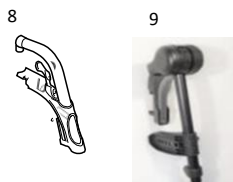

### RYGGSTÖD Ej kombinerbart med:

1	34581	1510891	RYGGSTÖDSPLATTAN 305x435 kpl AZALEA MINOR	
2	44774	1543577	RYGG STÄLLBAR 292 MINOR	

#### RYGGDYNA

3	48011	1508972-TR35	RYGGDYNA LAGUNA 34 PLYSCH SVART	
4	48012	1543668	RYGGÖVERDRAG SIDOSTÖD 450X460 PLYSCH	Ryggstödsplatta
5	48007	1431668-TR35	RYGGDYNA MISTRAL 2 355X510 PLYSCH SVART	
	19119	OMFB/CC/3754	RYGGDYNA VICAIR multifunctional 370X540	

### KÖRHANDTAGSBYGEL/KÖRBYGEL Bild

6	48033	◆ 1508953-0509	KÖRHANDTAGSBYGEL 34	
7	48885	SP1563967	KÖRBYGEL, VINKELSTÄLLBAR	

**BENSTÖD/FOTSTÖD** Bild Ej kombinerbart med:

**BENSTÖD HÖGER**

8	59883	SP1647259	BENSTÖD VINKELSTÄLLBART M FÄSTE FÖR VADSTÖD HÖGER 2019	
9	34665	1513006	BENSTÖDSÖVERDEL VS 2008 INKL KNÄPOLST HÖ	