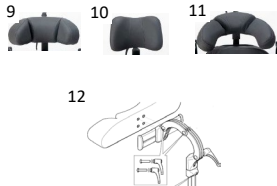

9	15510	*	1446559	HUVUDSTÖD SIDOJUSTERBART KPL DARTEX	
10	34524		1508848	NACKSTÖD 2008	
11	19150		1446560	HUVUDSTÖD MED KÄKSTÖD SIDOJ DARTEX	
12	39243		1445693	RATTVREDSATS NACK/HUVUDSTÖD	

RAMFÖRLÄNGNING	Bild	webSESAM	Std	Leverantörs- artikelnummer	Benämning	Kommentar

13	34050		1484535	RAMFÖRLÄNGNING AZALEA PAR KPL	

BROMS	Bild	webSESAM	Std	Leverantörs- artikelnummer	Benämning	Kommentar

14	50624		1524719	BRUKARBROMS FÖRLÄNGD VÄ	
	50625		1524720	BRUKARBROMS FÖRLÄNGD HÖ