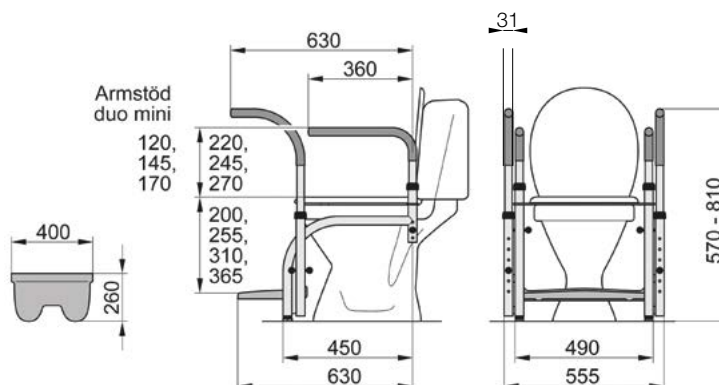

Modell 1: **21432**

- Armstöd rak, 42,5 cm mellan armstöden
- Fotpall
- Benstativ och sittring

Modell 4: **21435**

- Armstöd duo, 35 alt. 50 cm mellan armstöden
- Fotpall
- Benstativ och sittring

Modell 2: **21433**

- Armstöd rak, 42,5 cm mellan armstöden
- Fotpall
- Stödhandtag
- Benstativ och sittring

Modell 5: **21436**

- Armstöd duo, 35 alt. 50 cm mellan armstöden
- Fotpall
- Stödhandtag
- Benstativ och sittring

Modell 3: **21434**

- Armstöd rak, 42,5 cm mellan armstöden
- Stödhandtag
- Benstativ och sittring
- Fotpallsersättare

Modell 6: **21437**

- Armstöd duo, 35 alt. 50 cm mellan armstöden
- Stödhandtag
- Benstativ och sittring
- Fotpallsersättare

Modell 7: **21438**

- Armstöd omslutande, 42,5 cm
- Fotpall
- Benstativ och sittring

Modell 9: **21440**

- Armstöd duo mini, 35 alt. 50 cm mellan armstöden
- Fotpall
- Benstativ och sittring

Modell 8: **21439**

- Armstöd omslutande, 42,5 cm
- Benstativ och sittring
- Fotpallsersättare

Modell 10: **21441**

- Armstöd duo mini, 35 alt. 50 cm mellan armstöden
- Fotpall
- Stödhandtag
- Benstativ och sittring

Max belastning:

- Armstöd: 150 kg (per par)
- Stödhandtag: 130 kg
- Fotpall: 60 kg
- Benstativ: 150 kg