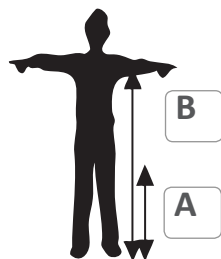

1. Välj storleksmodell.

A Mät innerbenens längd,
då personen står upp, annars liggande.
Sadeln bör ställas in ca 3-4 cm högre än
innerbenslängden.

B Mät avståndet under armhålan till golvet
helst då personen står upp,
annars liggande på säng.

Ange beninnerlängd (sadelhöjd)

_____cm

Ange bålstödhöjd

_____cm

- Sadelhöjd
Bålstödhöjd
MK4 Micro
25 - 45 cm
52 - 65 cm
art nr 14000
65062

- Sadelhöjd
Bålstödhöjd
MK4 Small
44 - 67 cm
74 - 99 cm
art nr 13000
58840